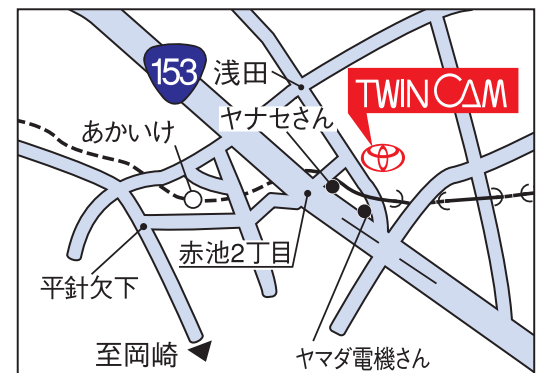

ソフトクリームでおもてなし

冷たくて
美味しいよ

※品切れの際はご容赦ください。

査定・商談でスイカ(1玉)プレゼント!

甘くて美味しいよ

愛知トヨタ ツインカム

☎(052) 805-5111
〒470-0124 日進市浅田町平子17-1

国道153号線赤池2丁目交差点北東へ200m