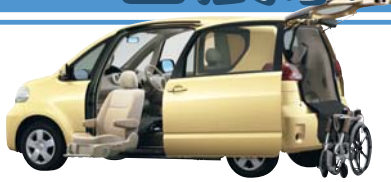

地域ふれあいの夏まつり

介助犬がやってくる!

介助犬とは?

介助犬は、お身体の不自由な方の手助けをするために特別なトレーニングを積んだ犬です。ドアを開けたり、冷蔵庫からボトルを取ってくるなど、お身体の不自由な方の手足となり、働くとても賢い仲間のことです!

実演時間

25日	① 13:00~
	② 15:00~
26日	① 13:00~
	② 15:00~

高齢者疑似体験

7/25(土)
26日

特殊眼鏡や手足の重りなどのを着けて、階段の上り下りなど高齢者疑似体験をしてみよう!

車椅子体験

段差などのある特設コースで車椅子の体験ができます。

地元授産所製品即売会

地元授産施設で作られたおいしいクッキーやパンを販売します!

福祉改造相談

普段お使いのクルマをお客さまのニーズに合わせてより乗りやすく、使いやすくするお手伝い! ご相談も承ります!

※イメージ写真

トヨタの福祉車両

ウェルキャブ車 8台展示

助手席回転シートなどウェルキャブ車を8台ラインアップ! 比べて体感してみてください!

※イメージ写真

- クラウン 全自動助手席回転スライドシート車
- アリオン 助手席回転スライドシート車
- エスティマ 助手席リフトアップシート車
- ボルテ ウェルドライブタイプ II
- エスティマ サイドリフトアップシート車 (手動介護式)
- アイシス 助手席リフトアップシート車
- ボルテ 助手席リフトアップシート車
- エスティマハイブリッド サイドリフトアップシート車